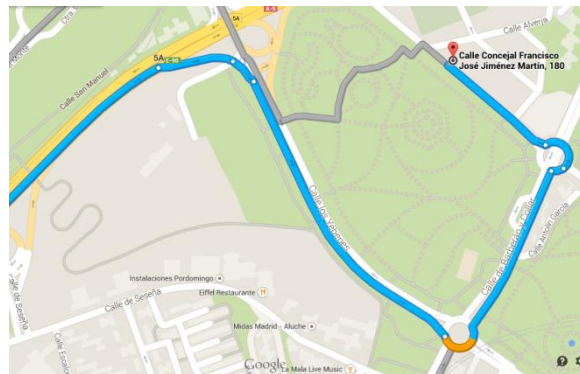

EL AMPA SE VA DE ESCALADA ☺

Queridos padres, madres, tíos, abuelos y niños/as del colegio Fuente del Palomar, estáis todos invitados a la...

PRIMERA ESCALADA DE GRUPO EN ROCODROMO

FECHA: 15 NOVIEMBRE 2014

HORA DE INICIO: 10:00 horas

HORA DE FIN: 14:00 horas

PRECIO: 5€ por persona

INCLUYE: seguro de RC, material específico, monitores expertos

LUGAR: Rocódromo público en C/Yebenez, metro Casa de Campo.

Salida 5 de la A-5 carretera de Extremadura.

iiii Y PUEDEN ESCALAR LOS PADRES TAMBIÉN!!!!

Hay un libro abierto siempre para todos los ojos: la naturaleza (JJ Rousseau)

Rellenar y entregar antes del martes 11/11/2014 (incluido):

NOMBRE DEL ALUMNO/A: .....

EDAD: .....

ESCALA CON PADRES: SI..... NO.....

TELEFONO DE CONTACTO: .....